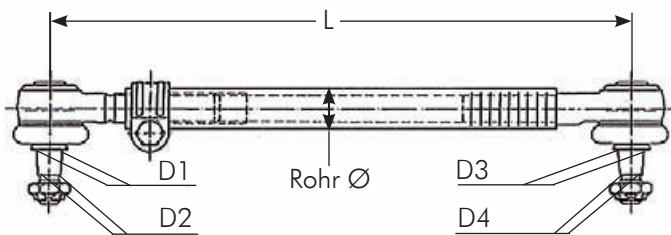

142**passend für / to fit Volvo**

Kugelgelenke / Tie rod ends	49 - 50
Lenkstangen / Steering rods	51 - 56
Spurstangen / Steering tie rods	57

252**passend für / to fit RVI**

Lenkstangen / Steering rods	59 - 61
-----------------------------	---------

Maß-Skizze Kugelgelenke
 Dimensional sketch tie rod end

Maß-Skizze Lenkstangen
 Dimensional sketch steering tie rod

Maß-Skizze Spurstangen
 Dimensional sketch tie rod

Abkürzungen
 Abbreviations

LHT = Linksgewinde / left hand thread
 RHT = Rechtsgewinde / right hand thread