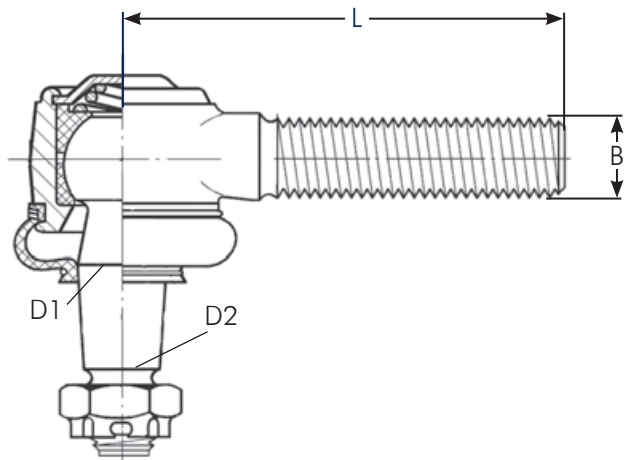

Informationen
Informations

Maß-Skizze Kugelgelenke
Dimensional sketch tie rod end